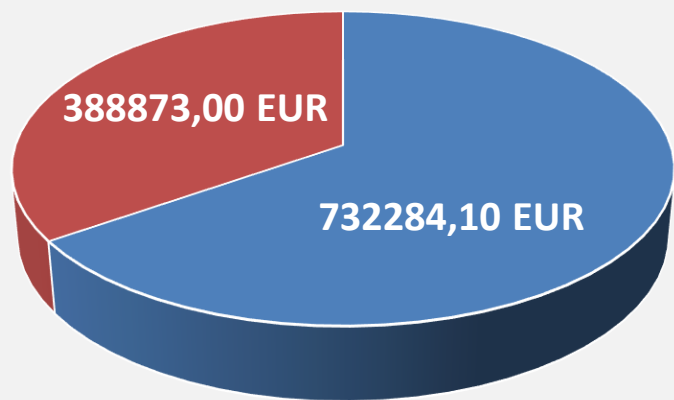

1.1. RĪCĪBA – Uzņēmumu (mikro un mazo) radīšana un attīstība, vietējās produkcijas realizācijas vides radīšana un labiekārtošana

■ Pieprasītais publiskais finansējums ■ Pieejamais publiskais finansējums