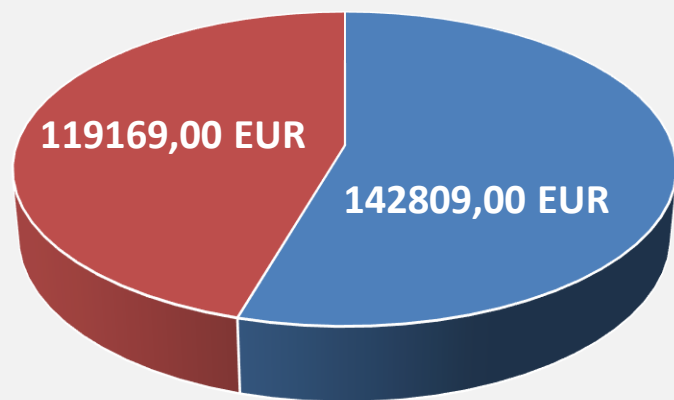

2.1. RĪCĪBA – Vietējās teritorijas un objektu sakārtošana pakalpojumu pieejamībai, kvalitātei un sasniedzamībai

■ Pieprasītais publiskais finansējums ■ Pieejamais publiskais finansējums