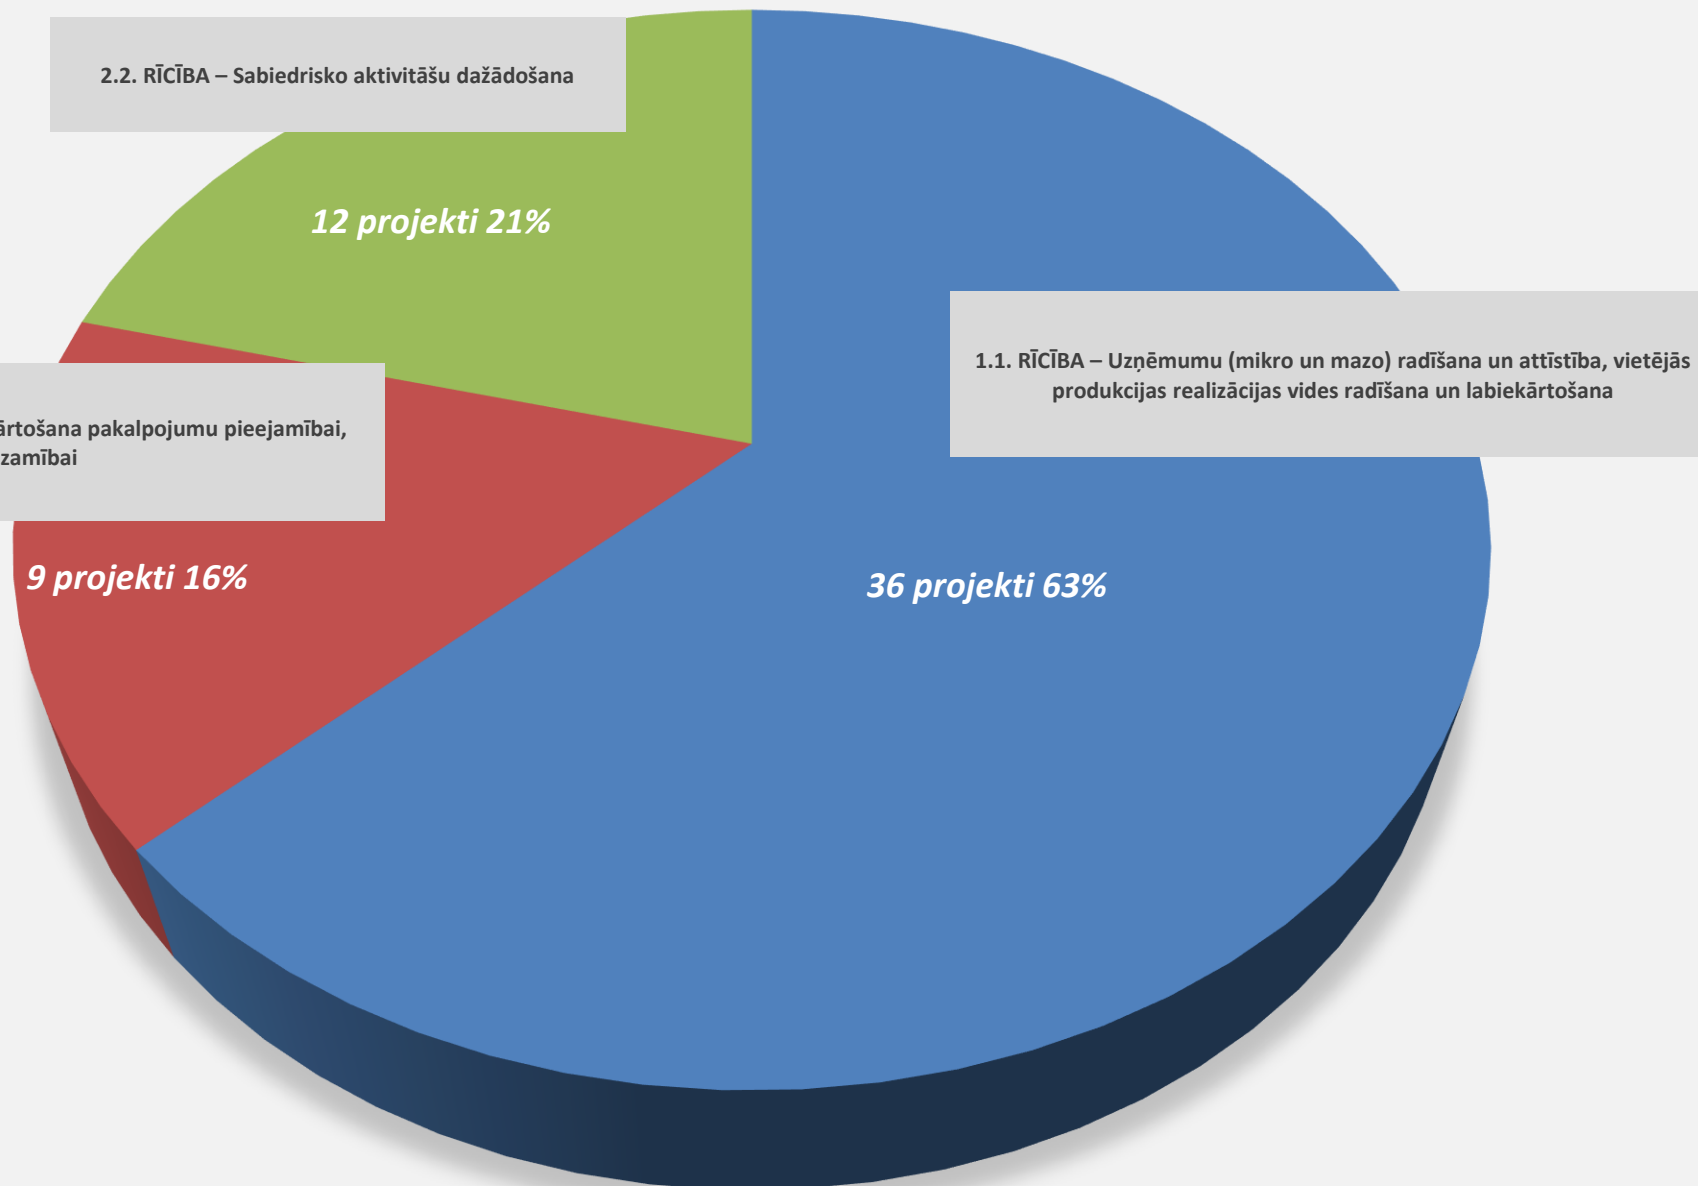

## iesniegtais projektu pieteikumu skaits CRLP projektu konkursa 9. kārtā

## 1.1. RĪCĪBA – Uzņēmumu (mikro un mazo) radīšana un attīstība, vietējās produkcijas realizācijas vides radīšana un labiekārtošana

Projekta pretendenta atrašanās vieta CRLP teritorijā	Pieteikumu skaits
Priekuļu pagasts	3
Dzērbenes pagasts	2
Kaives pagasts	1
Inešu pagasts	3
Drabešu pagasts	8
Liepas pagasts	1
Nītaures pagasts	1
Raunas pagasts	1
Drustu pagasts	1
Jaunpiebalgas pagasts	1
Skujenes pagasts	2
Vaives pagasts	4
Veselavas pagasts	2
Līgatnes pagasts	4
Līgatnes pilsēta	2

## 2.1. RĪCĪBA – Vietējās teritorijas un objektu sakārtošana pakalpojumu pieejamībai, kvalitātei un sasniedzamībai

Projekta pretendenta atrašanās vieta CRLP teritorijā	Projektu pieteikumu skaits
Priekuļu pagasts	1
Amatas pagasts	2
Vaives pagasts	1
Drustu pagasts	2
Jaunpiebalgas pagasts	1
Līgatnes pagasts	1
Līgatnes pilsēta	1

### 2.1. RĪCĪBA – Vietējās teritorijas un objektu sakārtošana pakalpojumu pieejamībai, kvalitātei un sasniedzamībai

■ Pieprasītais publiskais finansējums ■ Pieejamais publiskais finansējums