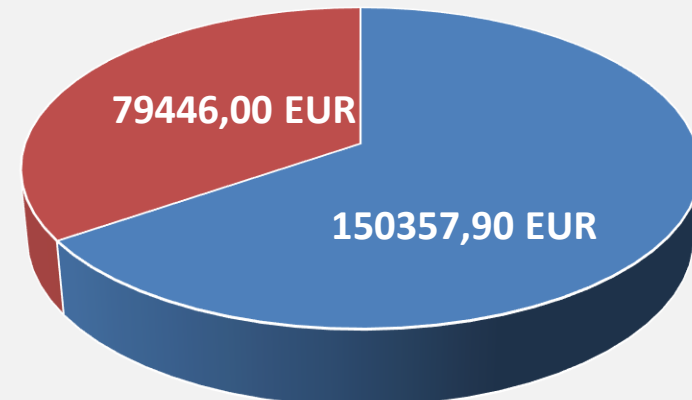

2.2. RĪCĪBA – Sabiedrisko aktivitāšu dažādošana

■ Pieprasītais publiskais finansējums ■ Pieejamais publiskais finansējums